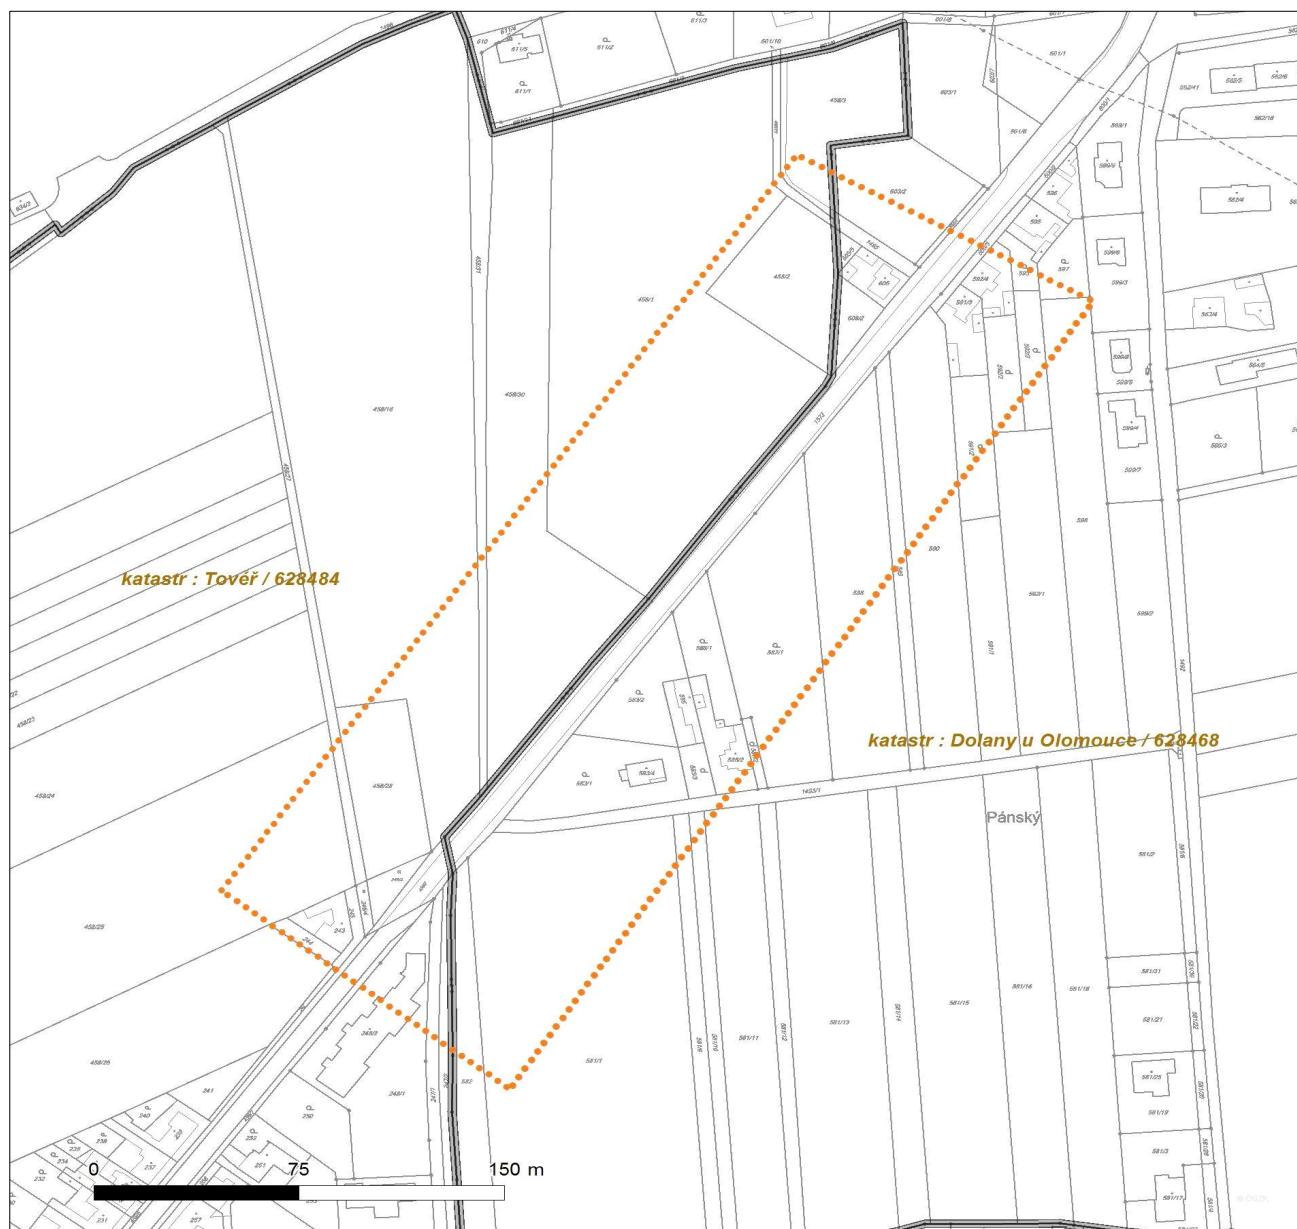

Platí pouze se sdělením číslo 0200286752.

Zakreslené polohy zařízení v plánu jsou pouze informativní.

Situace výkres zájmového území

LEGENDA

- | | |
|---------------------------------------------------------------------------------------------------------------|-----------------------------------------------------------------------------------------------------------------|
|  Nadzemní optické vedení |  Radioreléový spoj vzduch |
|  Podzemní optické vedení |  Zájmové území |
|  Nadzemní metalické vedení |  Hranice katastrálního území |
|  Podzemní metalické vedení | |